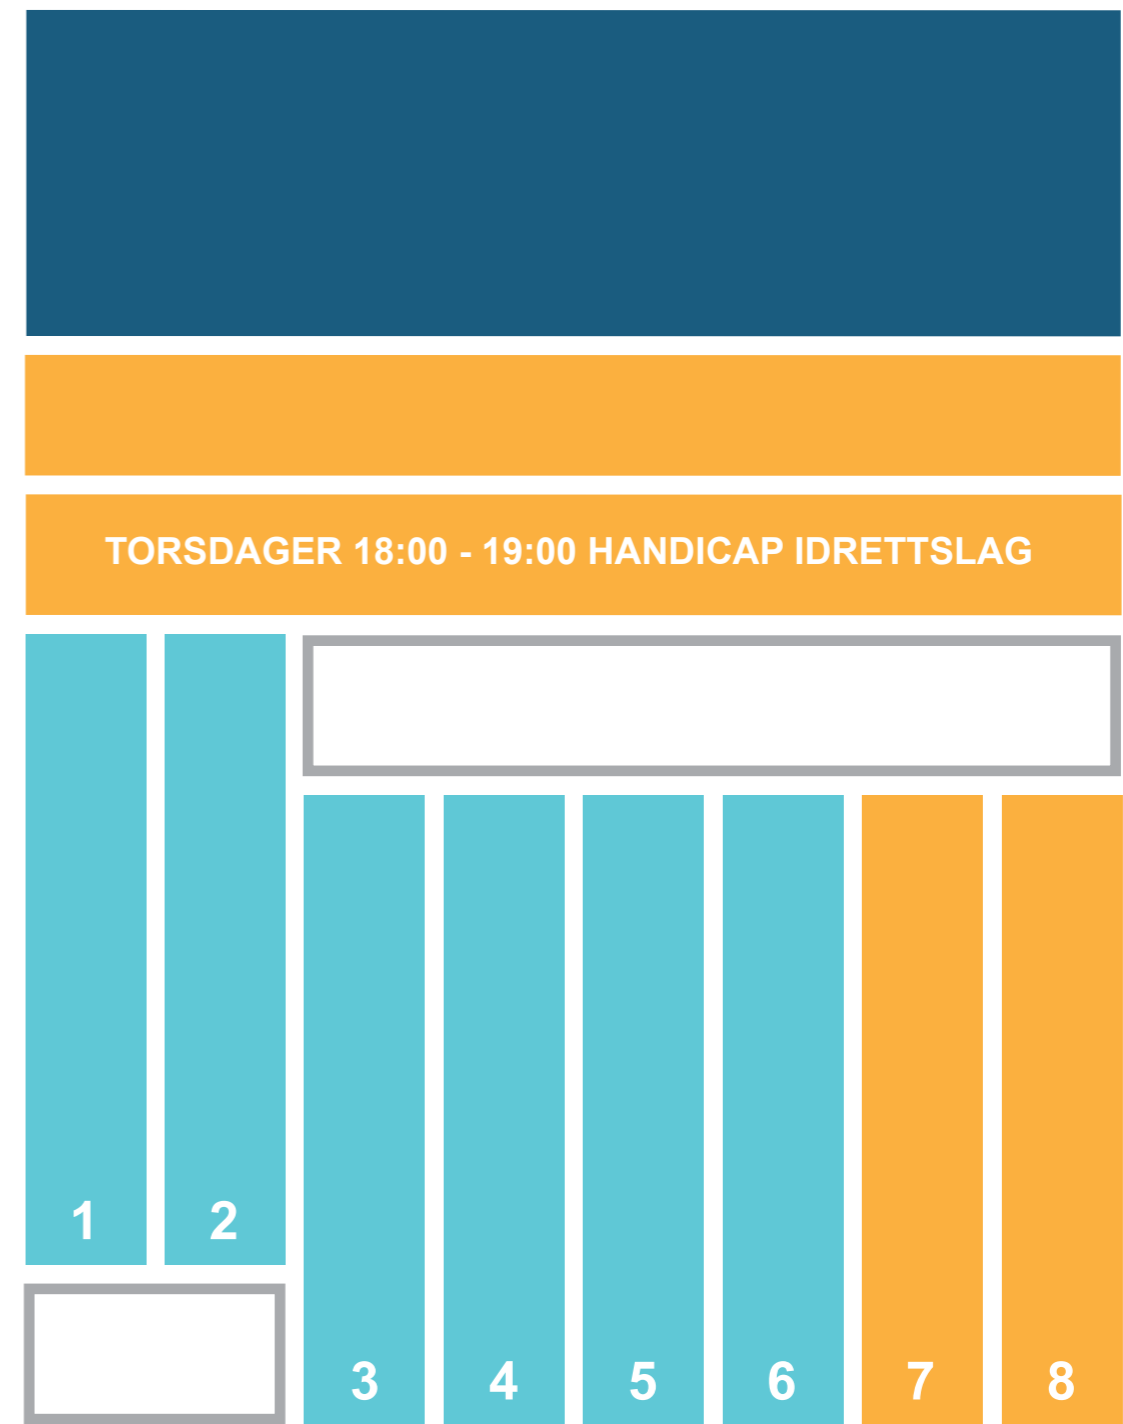

BANEFORDELING

HVERDAGER MELLOM
16:15 - 21:00

MANDAG ONSDAG FREDAG

1m 10m 7,5m 5m 3m 3m 1m

TIRSDAG TORSDAG

1m 10m 7,5m 5m 3m 3m 1m

- TRIMSVØMMING PUBLIKUM
- SVØMMETRENING
- STUPETÅRN
- DOKK PORT